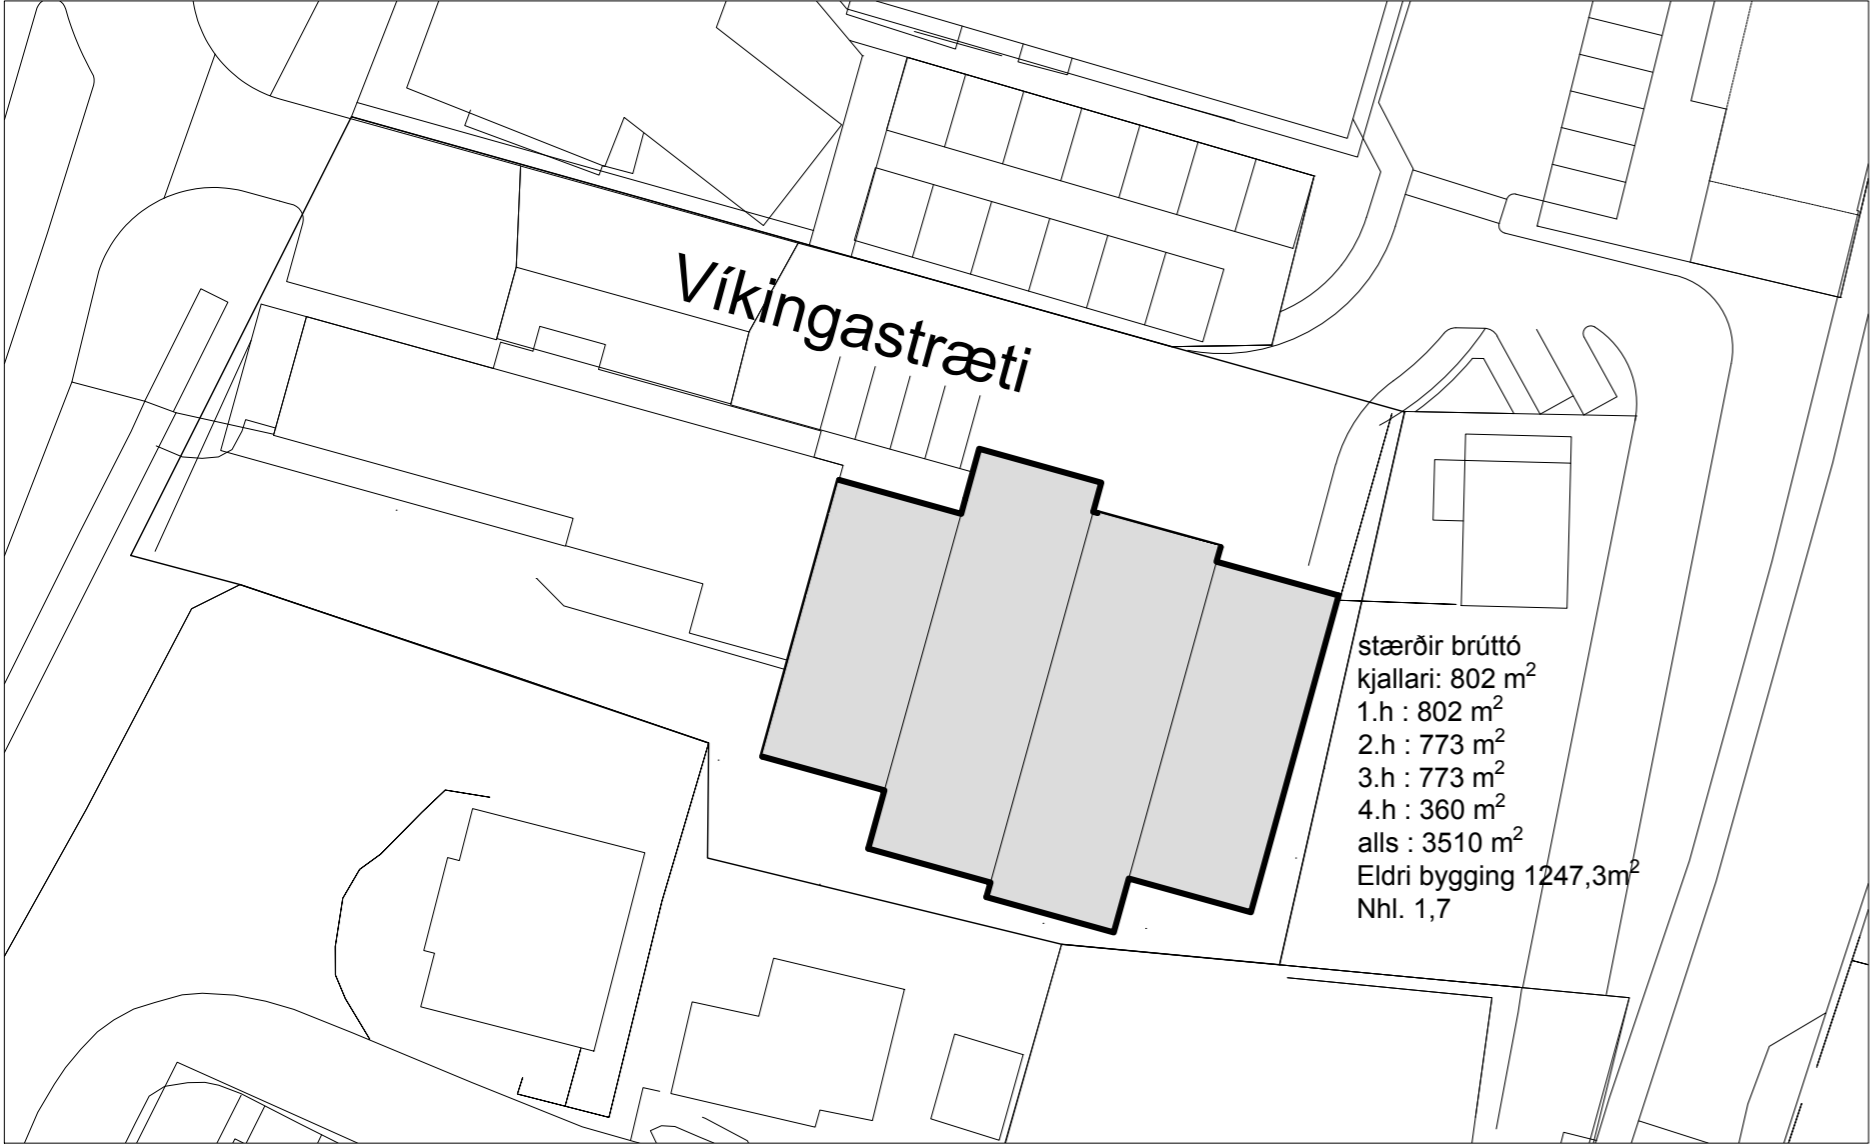

Víkingastræti 2

Afstöðumynd mkv. 1:500

Snið A-A mkv. 1:200

Útlit mkv. 1:200

Breytingar

AE teikn ehf.
aeteikn@gmail.com
sími 551-4550 / 865-6894
Laufengi 154 - 112 Reykjavík

Verkefni
Víkingastræti 2
Fyrirspurn / drög að deilisk.

Verk
Afstöðumynd

Mál:	Dags:
1:200	05.12.2022
Hannað:	Teiknað:
EÁH	EÁH
Yfirfarið:	
EÁH	
Verknúmer:	Teikninganúmer:
122422-2022	101

Víkingastræti 2

Grunnmynd kjallara mkv. 1:200

Grunnmynd 1.h mkv. 1:200

Grunnmynd 2.-3.h mkv. 1:200

Grunnmynd 4.h mkv. 1:200

Breytingar

AE teikn ehf.
aeteikn@gmail.com
sími 551-4550 / 865-6894
Laufengi 154 - 112 Reykjavík

Verkefni:
Víkingastræti 2
Fyrirspurn / drög að deilisk.

Verk
Grunnmyndir

Mál:
1:200
Hannað:
EÁH
Yfirfarið:
EÁH