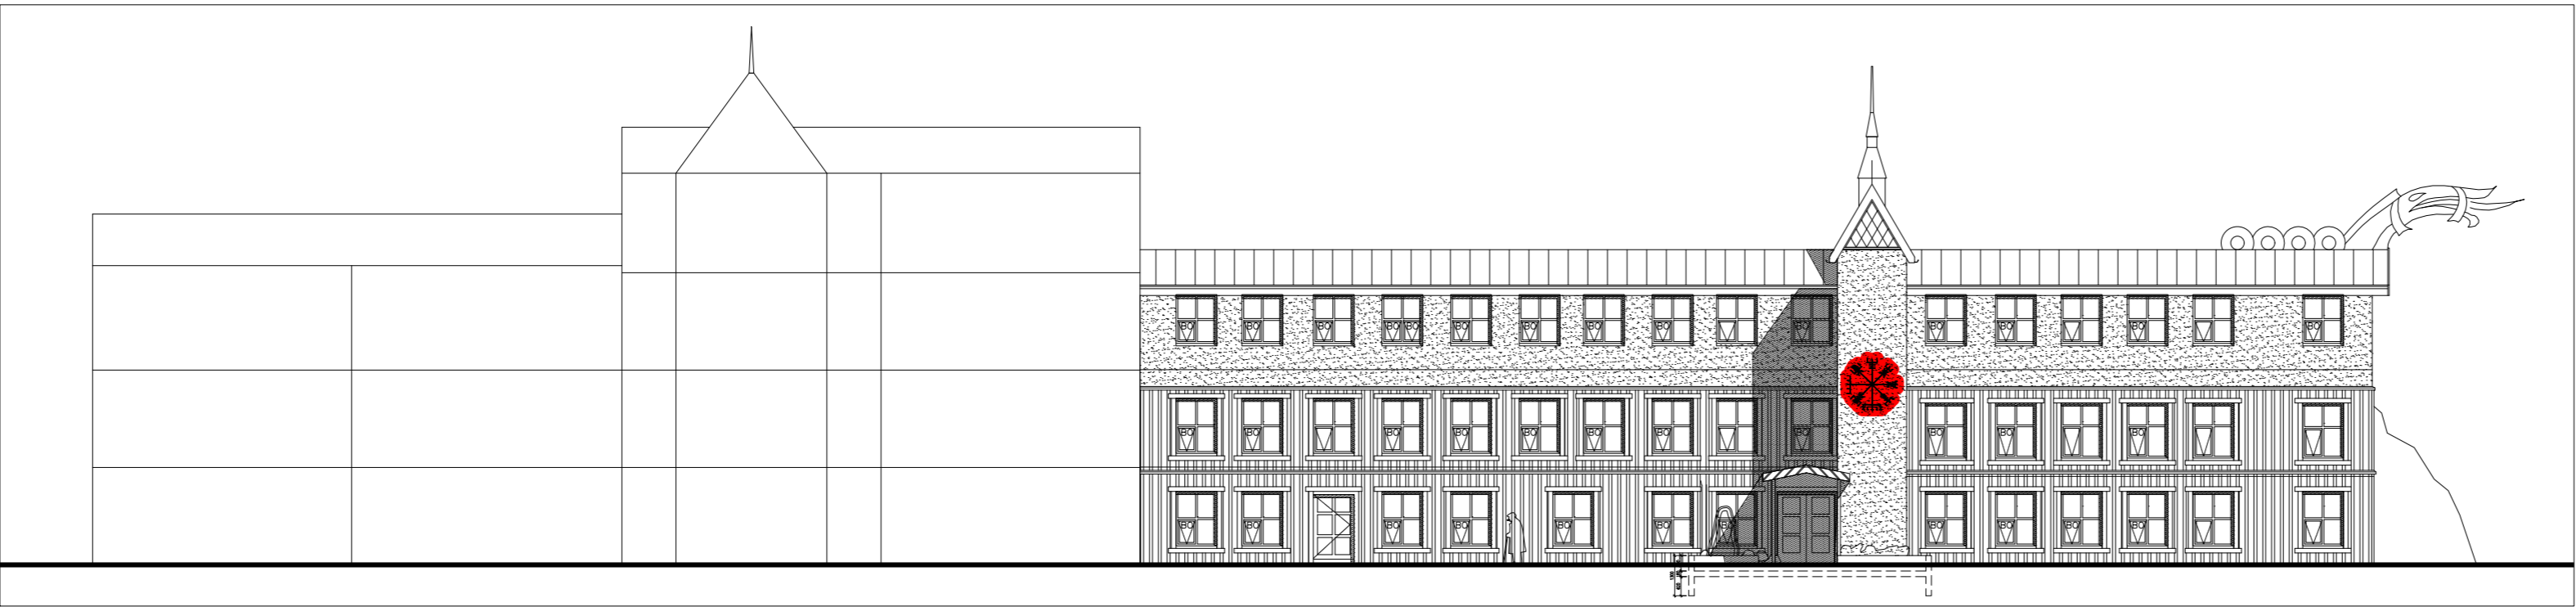

Útlit mkv. 1:200

Breytingar

AE teikn ehf.
aeteikn@gmail.com
sími 551-4550 / 865-6894
Laufengi 154 - 112 Reykjavík

Verkefni
Víkingastræti 2
Fyrirspurn / drög að deilisk.

Verk
Afstöðumynd

Mál:	Dags:
1:200	05.12.2022
Hannað:	Teiknað:
EÁH	EÁH
Yfirfarið:	
EÁH	
Verknúmer:	Teikninganúmer:
122422-2022	101