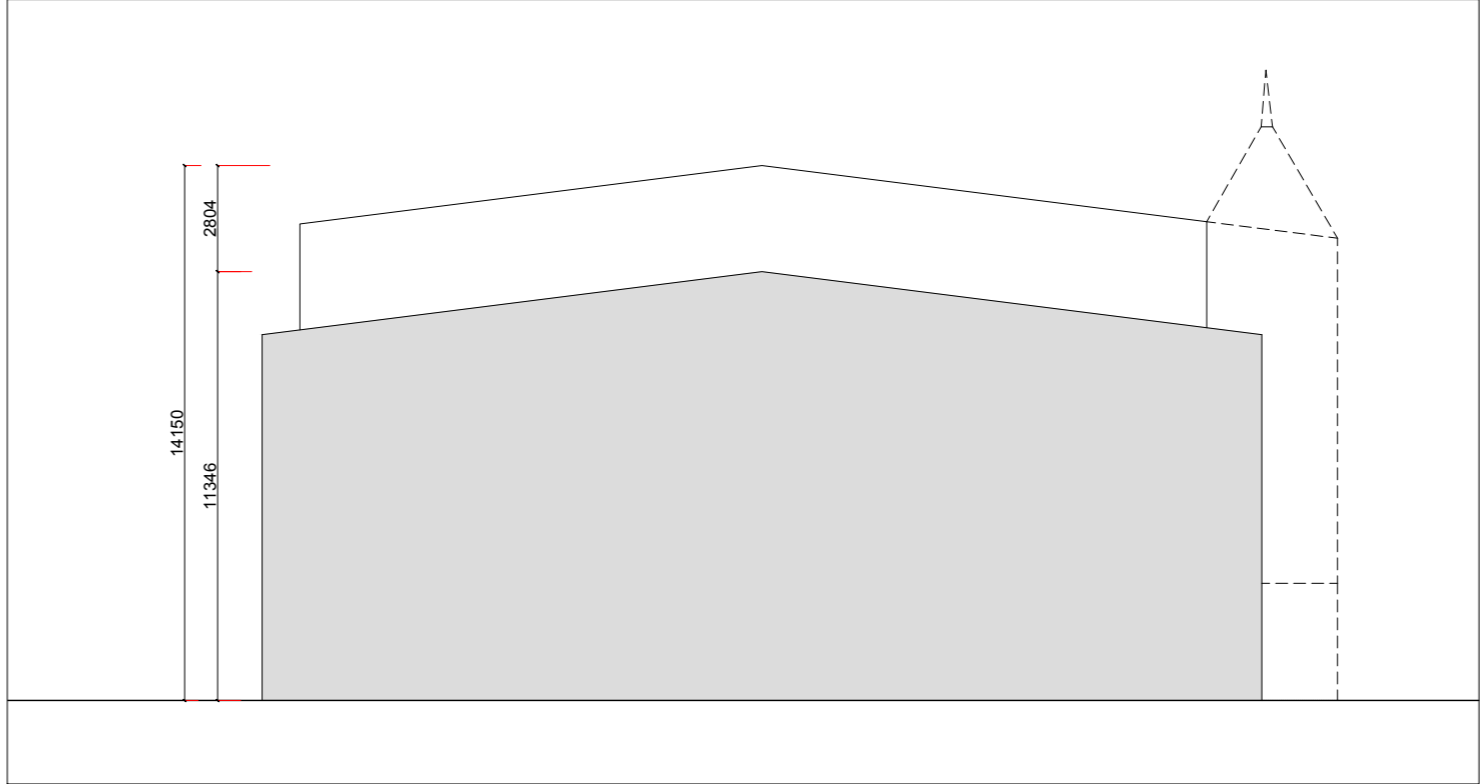

Snið A-A mkv. 1:200